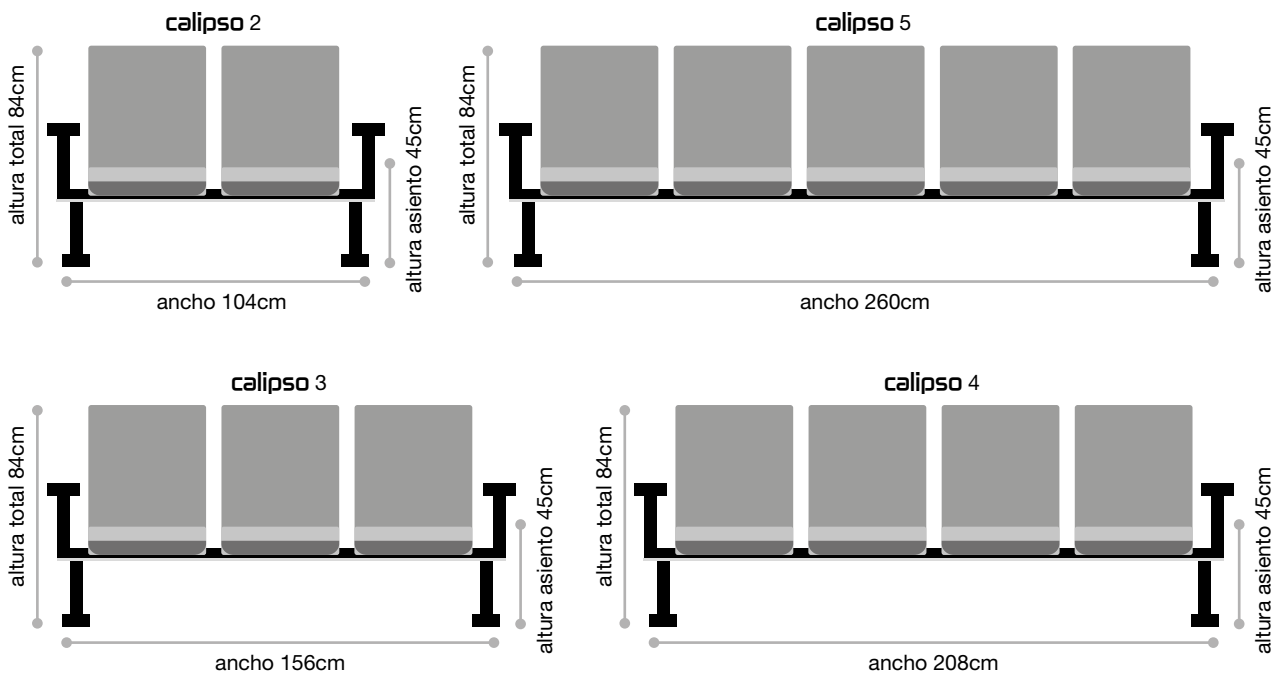

AZUL

NEGRO

Características técnicas

Asiento y respaldo en polipropileno inyectado en gran variedad de colores. Opcionalmente, tapizado de asiento y/o respaldo en espuma de 30 kg/m³. Travesía en tubo de acero rectangular de 80x40x2mm pintado negro. Patas metálicas en tubo de acero elíptico de 60x30x2mm y tubo de acero oval de 90x30x2mm pintado negro. Soportes metálicos de asiento, pintado negro.

Equipamiento de serie

calipso 2: 2 plazas, sin brazos, sin tapizar.

calipso 3: 3 plazas, sin brazos, sin tapizar.

calipso 4: 4 plazas, sin brazos, sin tapizar.

calipso 5: 5 plazas, sin brazos, sin tapizar.

Medidas

Tabla de precios

	G-1	G-2	G-3	Piel	T. Cliente
calipso 2					
Versión asiento tapizado					
Versión asiento y respaldo tapizado					
calipso 3					
Versión asiento tapizado					
Versión asiento y respaldo tapizado					
calipso 4					
Versión asiento tapizado					
Versión asiento y respaldo tapizado					
calipso 5					
Versión asiento tapizado					
Versión asiento y respaldo tapizado					